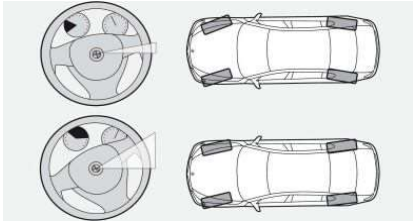

Осуществляет подруливание задних колес и использует изменяемое передаточное отношение рулевого механизма, поворачивающего передние колеса. На низких скоростях обеспечивает улучшенную маневренность за счет того, что задние колеса поворачиваются в противофазе с передними. Начиная примерно с 60 км/ч задние колеса поворачиваются в одну сторону с передними для повышения устойчивости и комфорта.

3E3_Пакет xOffroad